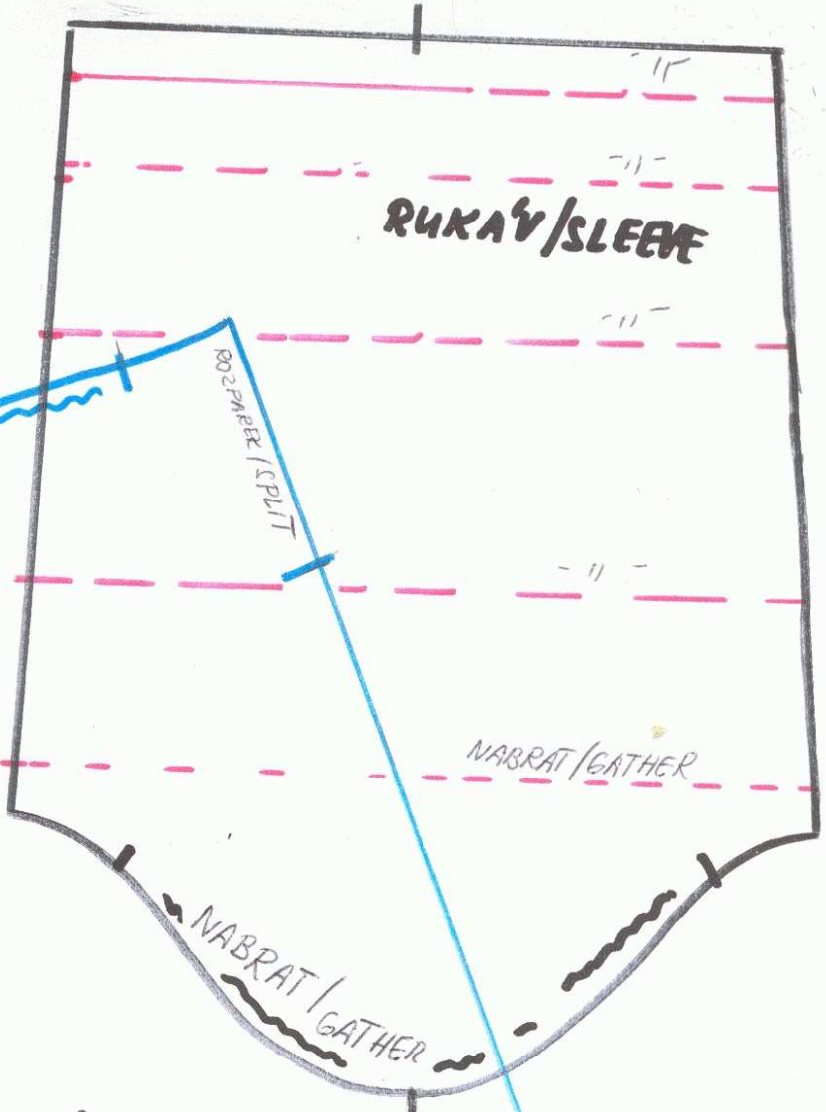

EVER AFTER 12<sup>M</sup>

GOLD COURT GOWN

ZLATÉ DVORSKÉ ŠATY

MOLENDRIX

0 1 2 3 4 5 CM

SKIRT - FRONT

SKRNE - ZADNÍ SEV / SKIRT - BACK SEAM

SPODNÍČKA / PETTICOAT

SKRNE - SKIRT